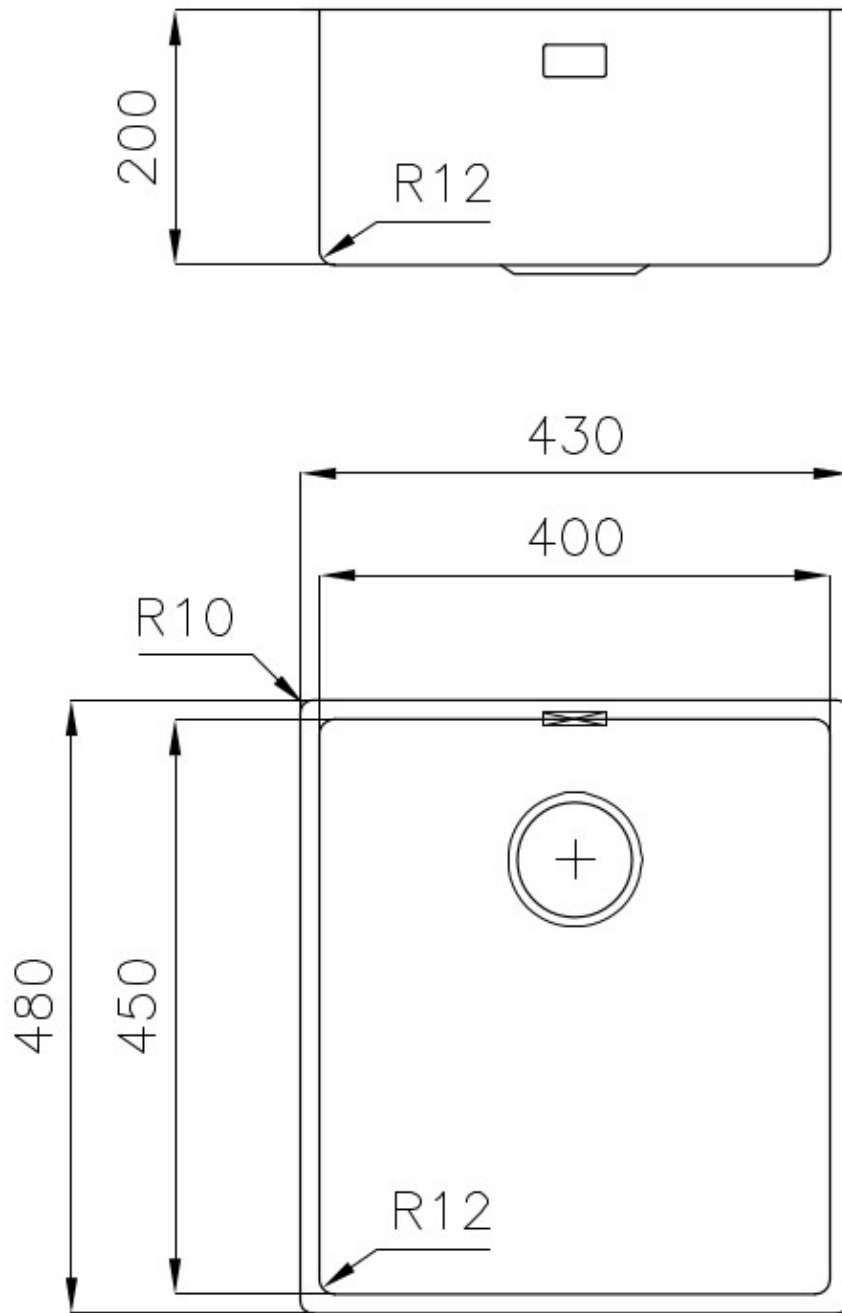

Textur

Gebürstet

Basis

45 cm

Abmessungen

480x430 mm

Serienmäßige Ausstattung

Befestigungshaken, Dichtung, Abfluss, Überlauf und Siphon, im Karton verpackt

Mischbatteriebohrungen

Standardmäßig ohne Bohrung

Einbauöffnung

Siehe Datenblatt (für alle FT/FTS- und Unterbau-Modelle)

Abtropffläche

Nein

43 cm

Beckengröße 450x400mm

Anzahl der Becken 1 Becken

Abfluss Abfluss 3,5"

MERKMALE

ABFLUSS 3,5" BASKET Der Ablauf ist mit einem großen 3,5-Zoll-Abfluss mit praktischem Korbverschluss ausgestattet, der verhindert, dass Feststoffe in den Abfluss fließen.

TECHNISCHE DATEN

Cut out size – Dimensioni per foratura top

OPTIONALES ZUBEHÖR

Edelstahlkorb
8612 000

Perforierte Edelstahlwanne
8151 000
* nur in Kombination mit dem Zubehör
8100 627

**Satz Reibe mit Halterung für Ring
und Auffangschale**
8159 101
* nur in Kombination mit dem Zubehör
8100 627