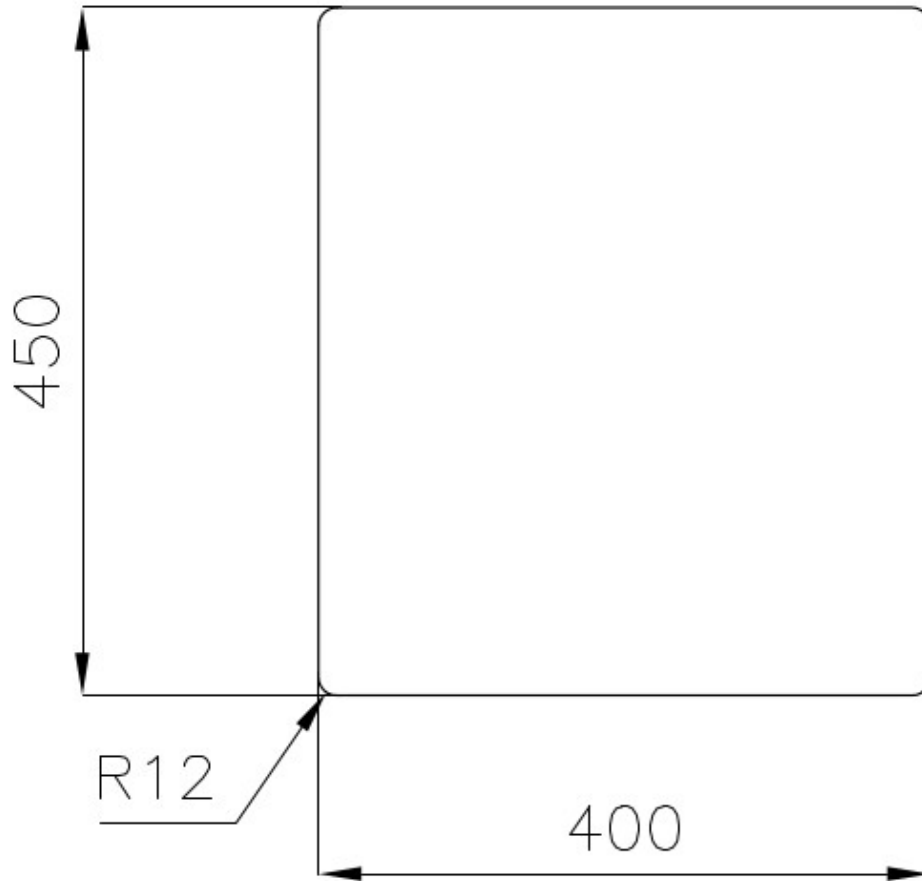

Cut out size – Dimensioni per foratura top