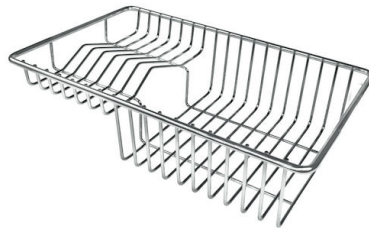

TECHNISCHE DATEN

Cut out size – Dimensioni per foratura top

OPTIONALES ZUBEHÖR

Edelstahlkorb
8612 000

Perforierte Edelstahlwanne
8151 000
* nur in Kombination mit dem Zubehör
8100 627

**Satz Reibe mit Halterung für Ring
und Auffangschale**
8159 101
* nur in Kombination mit dem Zubehör
8100 627

Schneidebrett Twin HDPE + Black
8100 627

Tellerkorb aus Edelstahl
8100 303
* nur in Kombination mit dem Zubehör
8100 627

Weiße Wanne
8153 100

Weißer Korb
8612 100

PAARUNGEN

Mischbatterie Drop
8523 000

Mischbatterie NYC
8486 000